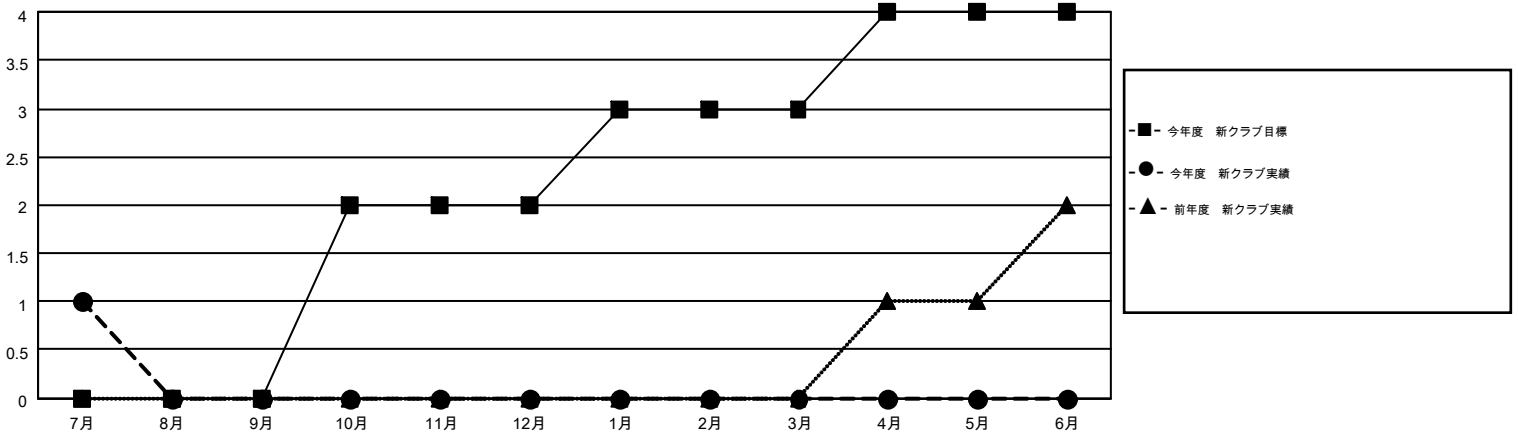

# MONTHLY MEMBERSHIP PROGRESS REPORT

Results as of: 7/31/2016

Multiple District 336

LOCATION: JAPAN

GMT: MASAYOSHI MARUYAMA

GMT会則地域 5-Jap

クラブ					名				
結果: 2016-2017					結果: 2016-2017				
四半期	新クラブ目標	新クラブ	解散クラブ	純増/減	四半期	新会員目標	チャーターメン バー/新会員	退会者	純増/減
7月/8月/9月	0	1	1	0	7月/8月/9月	360	281	142	139
10月/11月/12月	2	0	0	0	10月/11月/12月	296	0	0	0
1月/2月/3月	1	0	0	0	1月/2月/3月	290	0	0	0
4月/5月/6月	1	0	0	0	4月/5月/6月	145	0	0	0

新クラブ目標及び実績累計

会員目標及び実績累計

解散クラブ: 1	136 CLUBS OF 432 一名以上の新会員を登録	男女別
		男性 13,165 (79.90%)
		女性 3,311 (20.10%)
退会者	<a href="#">健康診断データはこちら</a>	家族会員 4,368
物故会員 8		世帯主 1,992
クラブ解散 0		世帯主以外 2,376
その他 134		
合計 142		