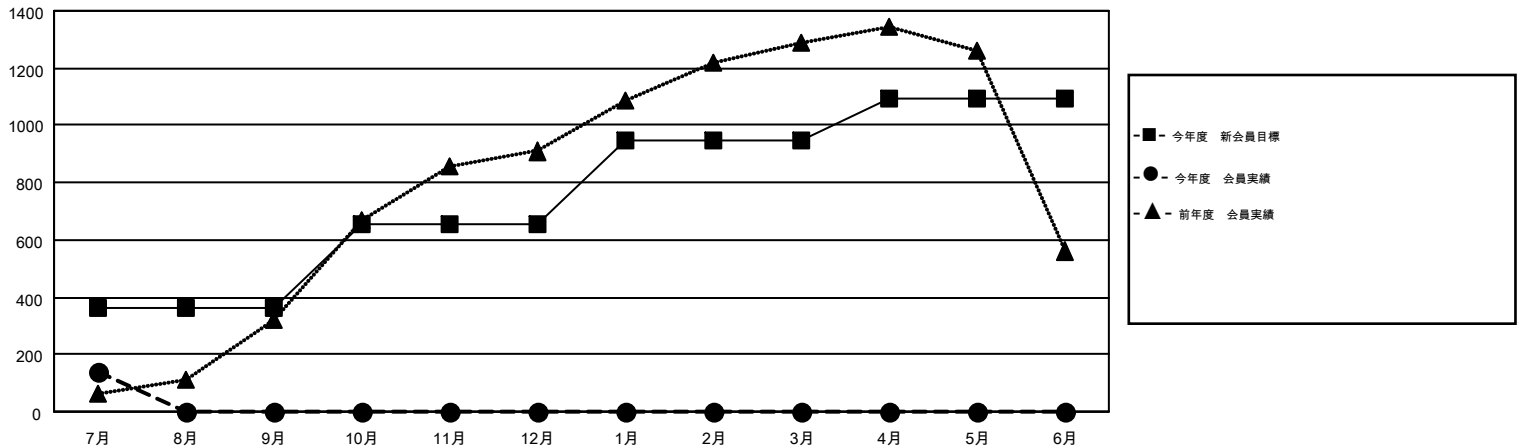

# MONTHLY MEMBERSHIP PROGRESS REPORT

Results as of: 7/31/2016

Multiple District 336

LOCATION: JAPAN

GMT: MASAYOSHI MARUYAMA

GMT会則地域 5-Jap

クラブ					名				
結果: 2016-2017					結果: 2016-2017				
四半期	新クラブ目標	新クラブ	解散クラブ	純増/減	四半期	新会員目標	チャーターメン バー/新会員	退会者	純増/減
7月/8月/9月	0	1	1	0	7月/8月/9月	360	281	142	139
10月/11月/12月	2	0	0	0	10月/11月/12月	296	0	0	0
1月/2月/3月	1	0	0	0	1月/2月/3月	290	0	0	0
4月/5月/6月	1	0	0	0	4月/5月/6月	145	0	0	0

新クラブ目標及び実績累計

会員目標及び実績累計

解散クラブ: 1	136 CLUBS OF 432 一名以上の新会員を登録	男女別
		男性 13,165 (79.90%)
		女性 3,311 (20.10%)
退会者	<a href="#">健康診断データはこちら</a>	家族会員 4,368
物故会員 8		世帯主 1,992
クラブ解散 0		世帯主以外 2,376
その他 134		
合計 142		